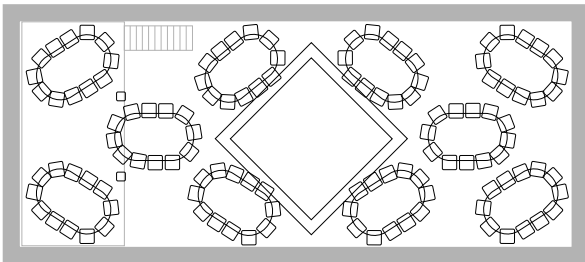

# LA RACAUDIÈRE - Fiche technique salle "la grange"

- (1) Centre salle
- 220v + audio mini JAC vers ampli mezzanine
  - bache écran 4mx4m face mezzanine.
- (2) Mezzanine
- Ampli 7x150w. - entrée XLR/JAC/RCA.
  - HP intégrés uniquement, autres HP non autorisés.
  - Centaur Nichols 6 miroirs - 4 néons noirs.
  - 220v & 380v - phase son/lumière séparés.
  - accès wifi libre

Implantation 120 couverts

Implantation 100 couverts + buffet

Votre implantation (plan et tables à l'échelle)