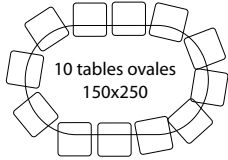

# LA RACAUDIÈRE - Fiche technique salle "la grange"

- (1) Centre salle
- 220v + audio mini JAC vers ampli mezzanine
  - bache écran 4mx4m face mezzanine.
- (2) Mezzanine
- Ampli 7x150w. - entrée XLR/JAC/RCA.
  - HP intégrés uniquement, autres HP non autorisés.
  - Centaur Nichols 6 miroirs - 4 néons noirs.
  - 220v & 380v - phase son/lumière séparés.
  - accès wifi libre

Implantation 120 couverts

Implantation 100 couverts + buffet

Votre implantation (plan et tables à l'échelle)