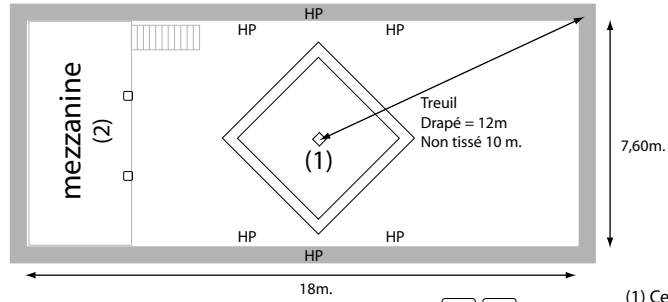

# LA RACAUDIÈRE - Fiche technique salle "la grange"

- (1) Centre salle
- 220v + audio mini JAC vers ampli mezzanine
  - bache écran 4mx4m face mezzanine.
- (2) Mezzanine
- Ampli 7x150w. - entrée XLR/JAC/RCA.
  - HP intégrés uniquement, autres HP non autorisés.
  - Centaur Nichols 6 miroirs - 4 néons noirs.
  - 220v & 380v - phase son/lumière séparés.
  - accès wifi libre

Implantation 120 couverts

Implantation 100 couverts + buffet

Votre implantation (plan et tables à l'échelle)